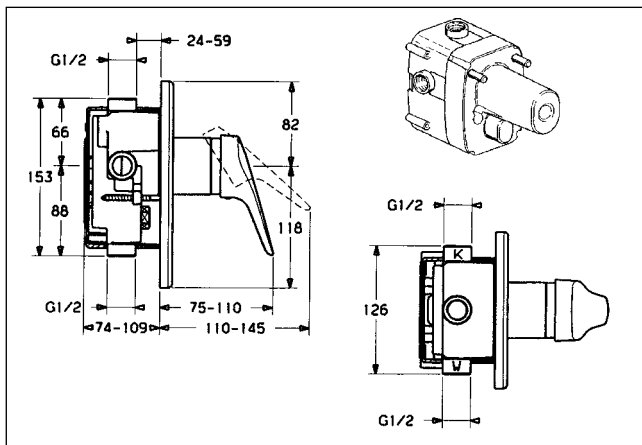

**Einhandatterie für Wandeinbau
Vario-Einbaukörper ohne Vorabspernung DN 15**

Nr. 0200 0100

**Einhandatterie für Wandeinbau
Vario-Einbaukörper mit Vorabspernung DN 15**

Nr. 0201 0100